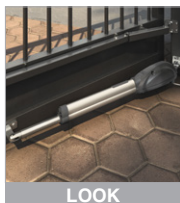

ADVANCE/N

LIVI 902

Silniki do bram skrzydłowych

MAC

STING

LOOK

NEW

GEKO/X